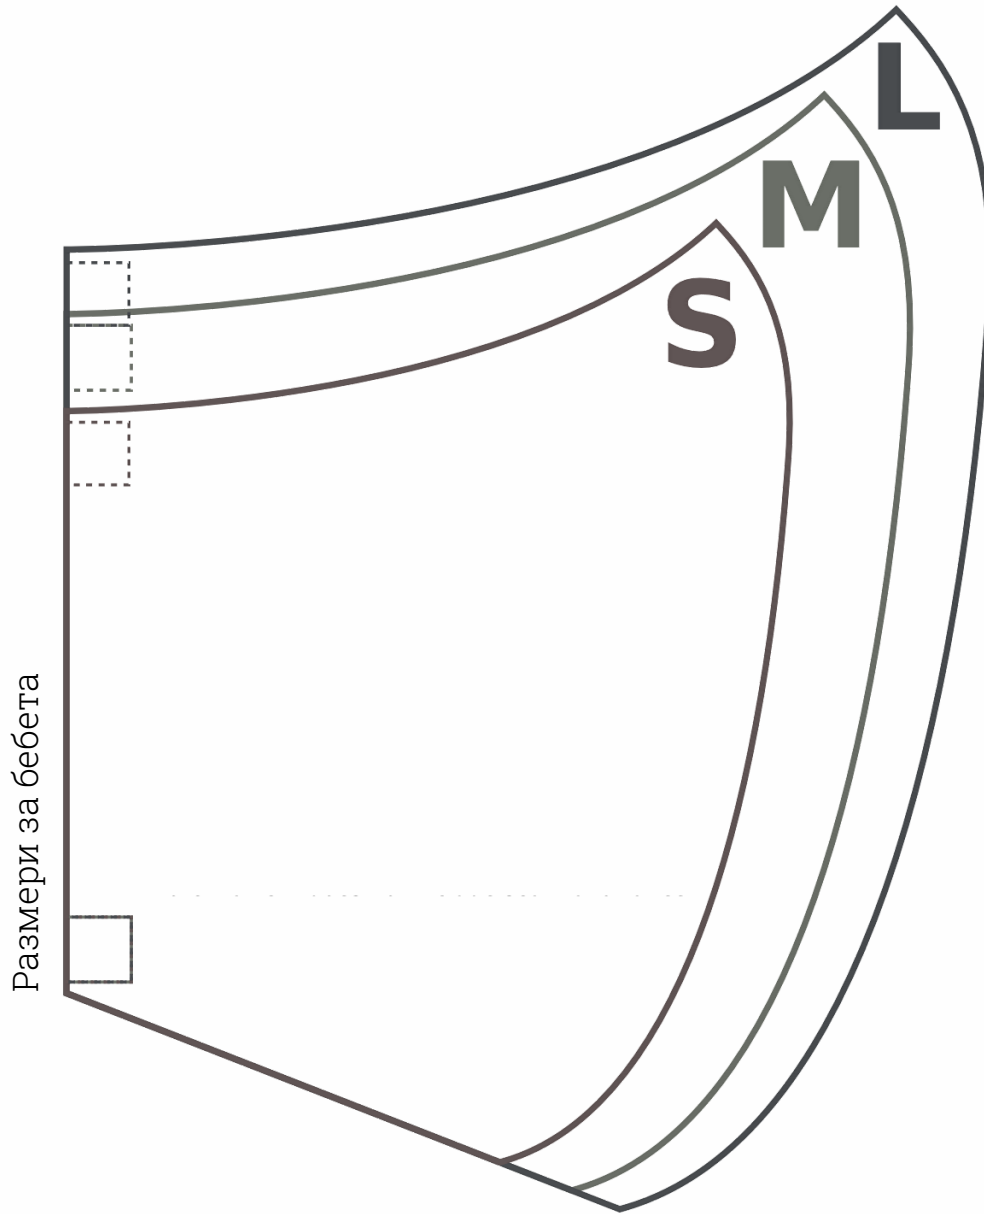

предпазна маска

Размери за възрастни

5 см контролна лента

предпазна маска

Размери за бебета

5 см контролна лента