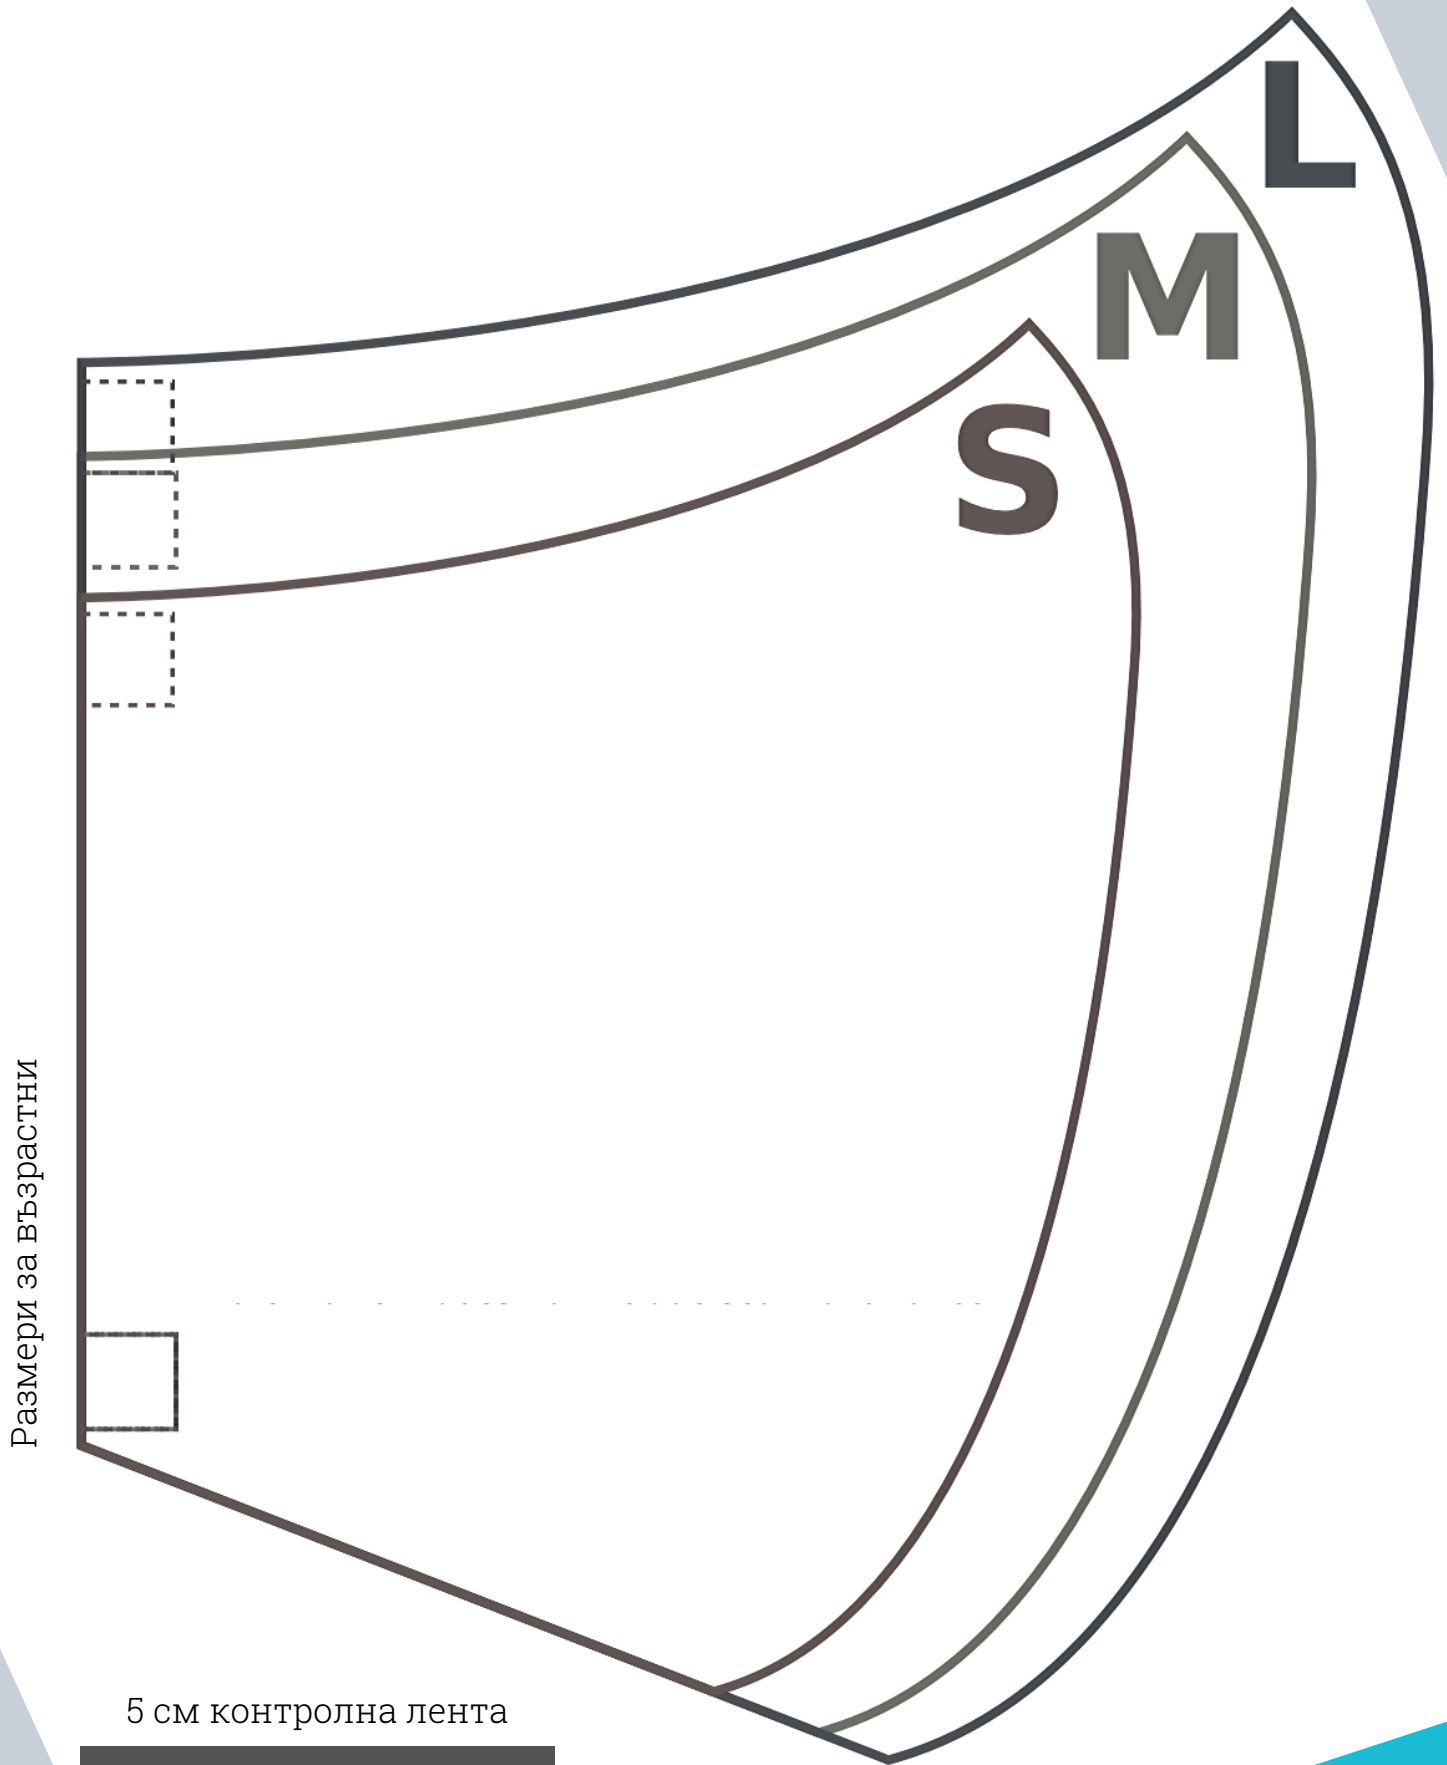

предпазна маска

Размери за възрастни

5 см контролна лента

предпазна маска

Размери за бебета

5 см контролна лента